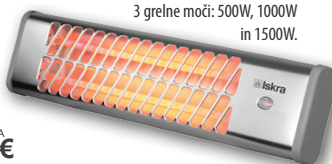

KONVEKTORSKI GRELNIK DL015

Napetost: 220V-240V~50/60Hz; moč: 1700W-2000W; 3 grelne moči: 750W, 1250W in 2000W.

REDNA CENA **21,53 €**

AKCIJSKA CENA **18,90 €**

ID. 78150

KVARČNI GRELEC QH-1800H

Napetost: 220V-240V~50Hz; moč: 1300W-1500W; 3 grelne moči: 500W, 1000W in 1500W.

REDNA CENA **21,17 €**

AKCIJSKA CENA **18,90 €**

ID. 78153

ELEKTRIČNI KALORIFER PTC-905B

Napetost: 220V-240V~50/60Hz; moč: 1500W; 2 grelne moči: 750W in 1500W.

REDNA CENA **21,47 €**

AKCIJSKA CENA **18,90 €**